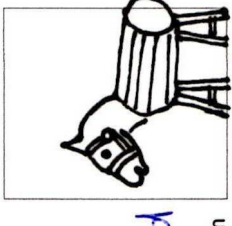

JUG-Quantität

Name: Berta
Tierart: Mini-Pig
Größe: 55 cm
Gewicht: 50 kg
Maximale Geschwindigkeit: 30 km/h
Lebenserwartung: 12 Jahre
Futterbedarf pro Tag: 6 kg
Kuschelfaktor (1-10): 3

7A - Hühner

JUG-Quantität

Name: Pummeluff
Tierart: Hahn
Größe: 32 cm
Gewicht: 1,6 kg
Maximale Geschwindigkeit: 35 km/h
Lebenserwartung: 7 Jahre
Futterbedarf pro Tag: 0,1 kg
Kuschelfaktor (1-10): 2

1C - Pferde I

JUG-Quantität

Name: Fanny
Tierart: Holzpferd
Größe: 140 cm
Gewicht: 100 kg
Maximale Geschwindigkeit: 0 km/h
Lebenserwartung: 60 Jahre
Futterbedarf pro Tag: 0 kg
Kuschelfaktor (1-10): 10